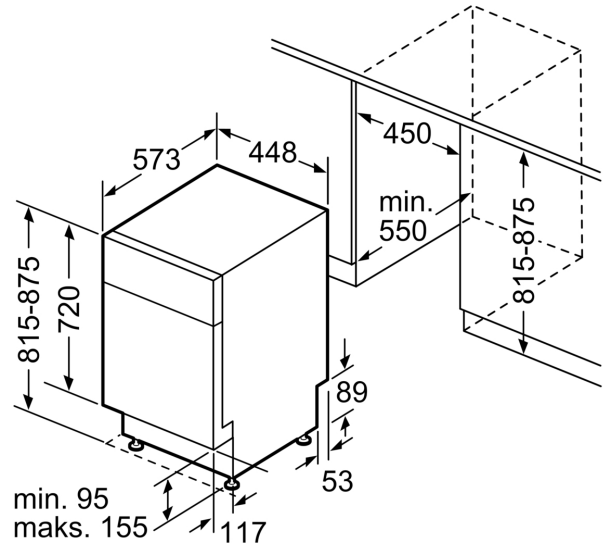

**Serie 6, Opvaskemaskine til
underbygning, 45 cm, hvid
SPU6ZMW02S**

Mål i mm

⌘ Stikdåse
( ) Værdier med forlængersæt

Mål i mm