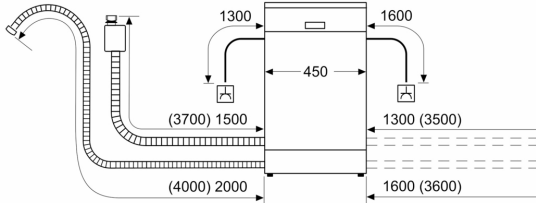

**Serie 6, Opvaskemaskine til
underbygning, 45 cm, hvid
SPU6ZMW02S**

Mål i mm

⌘ Stikdåse
( ) Værdier med forlængersæt