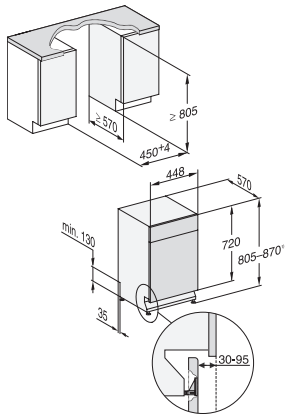

G 5740 SCU SL

Opvaskemaskine til underbygning 45 cm

til optimale tørreresultater takket være AutoOpen-tørring.

EAN: 4002516614043 / Materiale nummer: 12159110 /

Gammelt materiale nummer: 21574037NER

Ekstra tørt

•

Kurvedesign	
Bestikplacering	MultiFlex-bakke 45
Kurvedesign	EkstraComfort 45 cm
Antal kuverter	9
Sikkerhed	
Waterproof-system	•
Børnesikring	•
Tekniske data	
Nichebredde i mm min.	450
Nichebredde i mm maks.	450
Nichehøjde i mm min.	805
Nichehøjde i mm maks.	870
Nichedybde i mm	570
Maskinbredde i mm	448
Maskinhøjde i mm	805
Maskindybde i mm	570
Maskindybde i cm ved åben dør	116,5
Nettovægt i kg	41,6
Samlet tilslutningsværdi i kW	2,00
Spænding i V	230
Sikring i A	10
Antal faser	1
Elektrisk frekvens standard	50
Vandtilførselsslængens længde i m	1,50
Vandafløbslængens længde i m	1,50
Ledningslængde i m	1,70
Tilgængelige displaysprog	
Tilgængelige displaysprog via MultiLanguage	dansk, deutsch, english, español, français, norsk, suomi, svenska
Medfølgende tilbehør	
1 x pakke UltraTabs (20 stk)	•
Voucher til 1 x pakke UltraTabs (20 stk) eller 9 pakker til en attraktiv pris	•

G 5740 SCU SL

Opvaskemaskine til underbygning 45 cm

til optimale tørreresultater takket være AutoOpen-tørring.

G7000, built under, dishwasher, 45cm (installation drawing)

G7000, built under, dishwasher, 45cm (installation drawing)