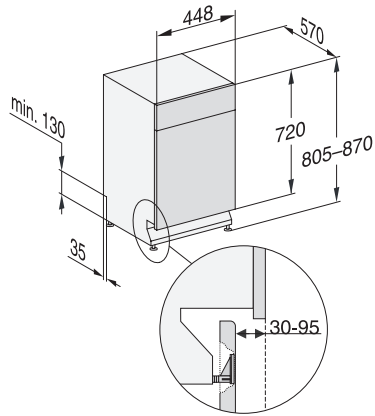

•

Kurvedesign	
Bestikplacering	MultiFlex-bakke 45
Kurvedesign	EkstraComfort 45 cm
Antal kuverter	9
Sikkerhed	
Waterproof-system	•
Børnesikring	•
Tekniske data	
Nichebredde i mm min.	450
Nichebredde i mm maks.	450
Nichehøjde i mm min.	805
Nichehøjde i mm maks.	870
Nichedybde i mm	570
Maskinbredde i mm	448
Maskinhøjde i mm	805
Maskindybde i mm	570
Maskindybde i cm ved åben dør	116,5
Nettovægt i kg	41,6
Samlet tilslutningsværdi i kW	2,00
Spænding i V	230
Sikring i A	10
Antal faser	1
Elektrisk frekvens standard	50
Vandtilførselsslængens længde i m	1,50
Vandafløbslængens længde i m	1,50
Ledningslængde i m	1,70
Tilgængelige displaysprog	
Tilgængelige displaysprog via MultiLanguage	dansk, deutsch, english, español, français, norsk, suomi, svenska
Medfølgende tilbehør	
1 x pakke UltraTabs (20 stk)	•
Voucher til 1 x pakke UltraTabs (20 stk) eller 9 pakker til en attraktiv pris	•

G 5740 SCU SL

Opvaskemaskine til underbygning 45 cm

til optimale tørreresultater takket være AutoOpen-tørring.

G7000, built under, dishwasher, 45cm (installation drawing)

G7000, built under, dishwasher, 45cm (installation drawing)