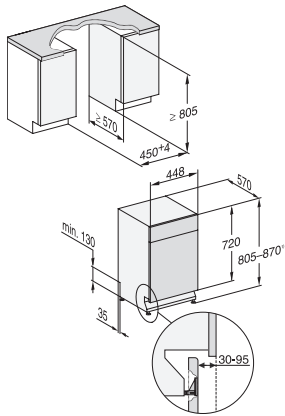

G 5540 SCU SL Active  
Opvaskemaskine til underbygning 45 cm  
i den kendte Miele-kvalitet til en attraktiv pris.

EAN: 4002516614012 / Materiale nummer: 12159080 /  
Gammelt materiale nummer: 21554037NER

#### Tekniske data

Nichebredde i mm min.	450
Nichebredde i mm maks.	450
Nichehøjde i mm min.	805
Nichehøjde i mm maks.	870
Nichedybde i mm	570
Maskinbredde i mm	448
Maskinhøjde i mm	805
Maskindybde i mm	570
Maskindybde i cm ved åben dør	116,5
Nettovægt i kg	41,6
Samlet tilslutningsværdi i kW	2,00
Spænding i V	230
Sikring i A	10
Antal faser	1
Elektrisk frekvens standard	50
Vandtilførselsslængens længde i m	1,50
Vandafløbsslængens længde i m	1,50
Ledningslængde i m	1,70

G7000, built under, dishwasher, 45cm (installation drawing)

G7000, built under, dishwasher, 45cm (installation drawing)