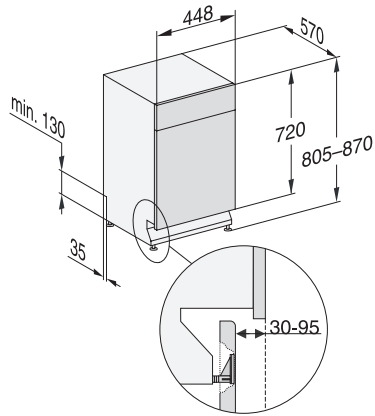

#### Tekniske data

Nichebredde i mm min.	450
Nichebredde i mm maks.	450
Nichehøjde i mm min.	805
Nichehøjde i mm maks.	870
Nichedybde i mm	570
Maskinbredde i mm	448
Maskinhøjde i mm	805
Maskindybde i mm	570
Maskindybde i cm ved åben dør	116,5
Nettovægt i kg	41,6
Samlet tilslutningsværdi i kW	2,00
Spænding i V	230
Sikring i A	10
Antal faser	1
Elektrisk frekvens standard	50
Vandtilførselsslængens længde i m	1,50
Vandafløbsslængens længde i m	1,50
Ledningslængde i m	1,70

G7000, built under, dishwasher, 45cm (installation drawing)

G7000, built under, dishwasher, 45cm (installation drawing)