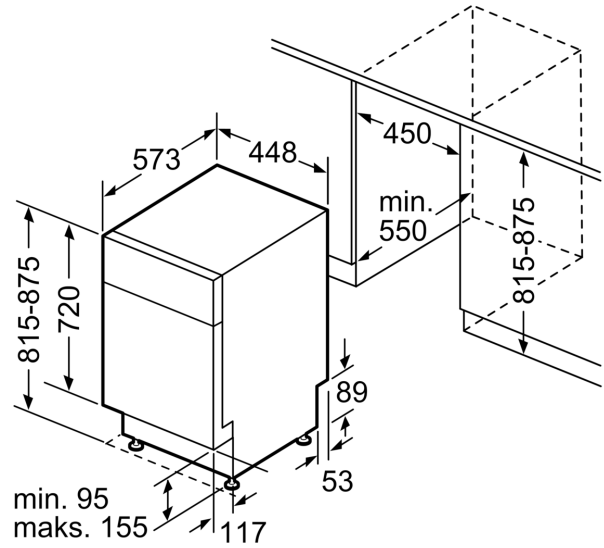

#### Installation

- Produktmål (HxBxD): 81.5 x 44.8 x 57.3 cm
- inkl. sokkel

- Inkl. dampbeskyttelse
- Inkl. tragt til påfyldning af salt.

<sup>1</sup> Energieffektivitet på en skala fra A til G.

<sup>2</sup> Energiforbrug i kWh per 100 cyklus (i program Øko 50 °C)

Mål i mm