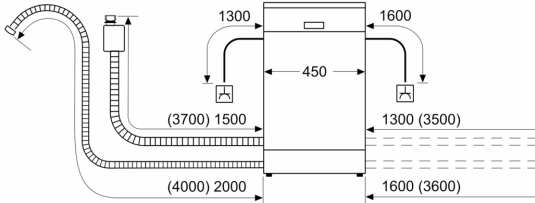

#### Installation

- Produktmål (HxBxD): 81.5 x 44.8 x 57.3 cm
- inkl. sokkel

- Inkl. dampbeskyttelse
- Inkl. tragt til påfyldning af salt.

<sup>1</sup> Energieffektivitet på en skala fra A til G.

<sup>2</sup> Energiforbrug i kWh per 100 cyklus (i program Øko 50 °C)

<sup>3</sup> Vandforbrug i liter per cyklus (i program Øko 50 °C)

<sup>4</sup> Varighed af program Øko 50 °C

**Serie 4, Opvaskemaskine til  
underbygning, 45 cm, hvid  
SPU4HMW01S**

Mål i mm

⌘ Stikdåse  
( ) Værdier med forlængersæt