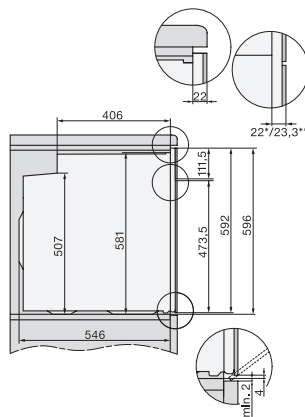

## H 2455 B ACTIVE

Ovn

med timer og PerfectClean.

EAN: 4002516785576 / Materiale nummer: 12453490 /  
Gammelt materiale nummer: 22245524NER

Nichebredde maks. i mm	568
Nichehøjde min. i mm	590
Nichehøjde maks. i mm	595
Nichedybde i mm	550
Produktbredde i mm	595
Produkt højde i mm	596
Produkt dybde i mm	569
Vægt i kg	42,0
Samlet tilslutningsværdi i kW	3,50
Spænding i V	220-240
Frekvens i Hz	50
Sikring i A	16
Faseantal	1
Tilslutningsledning med netstik	•
Tilslutningsledningens længde i m	1,50
Udskift pæren	Kunde
<b>Medfølgende tilbehør</b>	
Bageplade med PerfectClean	1
Bradepande med PerfectClean	1
Bage- og stegerist	1
Udtagelige ribber	1

H 2455 B ACTIVE  
Ovn  
med timer og PerfectClean.

installation H7000 XL, installation drawing

side view H7000 XL, installation drawings

built-in H7000 XL, installation drawing

Installation H7000 XL underframe, installation drawings

side view H7000 XL build-under, installation drawing

H2465B, H2465BP, H2466B, H2466BP, H2467B, H2467BP, H2468B, H2468BP, H2469B, H2469BP installation drawings