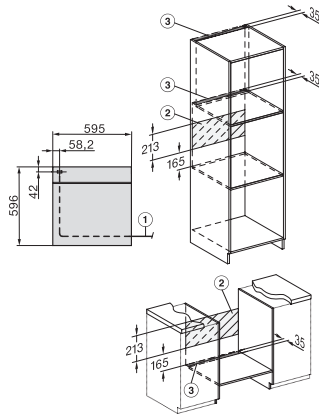

H 2455 B ACTIVE
Ovn
med timer og PerfectClean.

installation H7000 XL, installation drawing