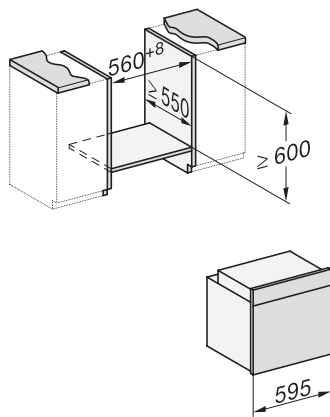

## H 2455 B ACTIVE

Ovn

med timer og PerfectClean.

EAN: 4002516785576 / Materiale nummer: 12453490 /  
Gammelt materiale nummer: 22245524NER

Nichebredde maks. i mm	568
Nichehøjde min. i mm	590
Nichehøjde maks. i mm	595
Nichedybde i mm	550
Produktbredde i mm	595
Produkt højde i mm	596
Produkt dybde i mm	569
Vægt i kg	42,0
Samlet tilslutningsværdi i kW	3,50
Spænding i V	220-240
Frekvens i Hz	50
Sikring i A	16
Faseantal	1
Tilslutningsledning med netstik	•
Tilslutningsledningens længde i m	1,50
Udskift pæren	Kunde
<b>Medfølgende tilbehør</b>	
Bageplade med PerfectClean	1
Bradepande med PerfectClean	1
Bage- og stegerist	1
Udtagelige ribber	1

H 2455 B ACTIVE  
Ovn  
med timer og PerfectClean.

installation H7000 XL, installation drawing

side view H7000 XL, installation drawings

built-in H7000 XL, installation drawing

Installation H7000 XL underframe, installation drawings

side view H7000 XL build-under, installation drawing

H2465B, H2465BP, H2466B, H2466BP, H2467B, H2467BP, H2468B, H2468BP, H2469B, H2469BP installation drawings