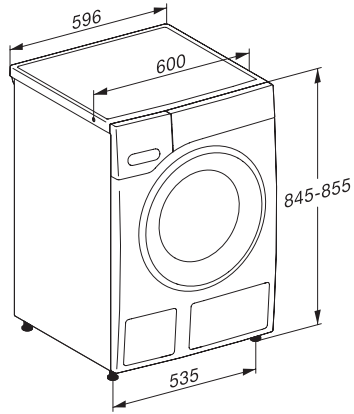

WSI883 WCS 125 Gala Edition
Frontbetjent W1-vaskemaskine:

EAN: 4002516766698 / Materiale nummer: 12434700 /
Gammelt materiale nummer: 11SI8831NDS

PIN-kode lås	•
Optisk interface	•
Tekniske data	
Mål i mm (bredde)	596
Mål i mm (højde)	850
Mål i mm (dybde)	643
Dybde ved åbnet dør i mm	1077
Vægt i kg	95
Samlet tilslutningsværdi i kW	2,10-2,40
Spænding i V	220-240
Sikring i A	10
Frekvens i HZ	50
Ledningslængde i m	2
Medfølgende tilbehør	
3 kapsler	•
Patron UltraPhase 1	•
Værdibevis til 5 patroner Miele UltraPhase	•
Tilgængelige displaysprog	
Tilgængelige displaysprog via MultiLanguage	deutsch, english (GB), français (FR), hrvatski, italiano, magyar, nederlands, polski, română, slovenščina, srpski, türkçe, ελληνικά

WSI883 WCS 125 Gala Edition
Frontbetjent W1-vaskemaskine:

W1 drawing, facia 5 degree, measures in mm

W1 drawing, facia 5 degree, measures in mm

W1 drawing, facia 5 degree, measures in mm

W1 drawing, facia 5 degree, measures in mm