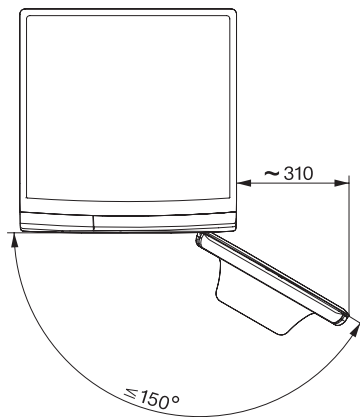

WSI883 WCS 125 Gala Edition
Frontbetjent W1-vaskemaskine:

EAN: 4002516766698 / Materiale nummer: 12434700 /
Gammelt materiale nummer: 11SI8831NDS

PIN-kode lås	•
Optisk interface	•
Tekniske data	
Mål i mm (bredde)	596
Mål i mm (højde)	850
Mål i mm (dybde)	643
Dybde ved åbnet dør i mm	1077
Vægt i kg	95
Samlet tilslutningsværdi i kW	2,10-2,40
Spænding i V	220-240
Sikring i A	10
Frekvens i HZ	50
Ledningslængde i m	2
Medfølgende tilbehør	
3 kapsler	•
Patron UltraPhase 1	•
Værdibevis til 5 patroner Miele UltraPhase	•
Tilgængelige displaysprog	
Tilgængelige displaysprog via MultiLanguage	deutsch, english (GB), français (FR), hrvatski, italiano, magyar, nederlands, polski, română, slovenščina, srpski, türkçe, ελληνικά

WSI883 WCS 125 Gala Edition
Frontbetjent W1-vaskemaskine:

W1 drawing, facia 5 degree, measures in mm

W1 drawing, facia 5 degree, measures in mm

W1 drawing, facia 5 degree, measures in mm

W1 drawing, facia 5 degree, measures in mm