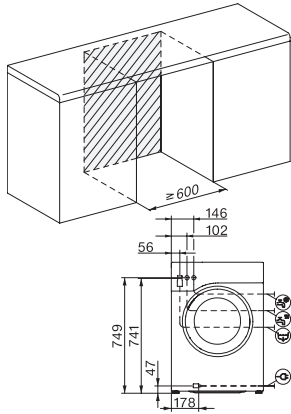

WSI883 WCS 125 Gala Edition
Frontbetjent W1-vaskemaskine:

EAN: 4002516766698 / Materiale nummer: 12434700 /
Gammelt materiale nummer: 11SI8831NDS

PIN-kode lås	•
Optisk interface	•
Tekniske data	
Mål i mm (bredde)	596
Mål i mm (højde)	850
Mål i mm (dybde)	643
Dybde ved åbnet dør i mm	1077
Vægt i kg	95
Samlet tilslutningsværdi i kW	2,10-2,40
Spænding i V	220-240
Sikring i A	10
Frekvens i HZ	50
Ledningslængde i m	2
Medfølgende tilbehør	
3 kapsler	•
Patron UltraPhase 1	•
Værdibevis til 5 patroner Miele UltraPhase	•
Tilgængelige displaysprog	
Tilgængelige displaysprog via MultiLanguage	deutsch, english (GB), français (FR), hrvatski, italiano, magyar, nederlands, polski, română, slovenščina, srpski, türkçe, ελληνικά

WSI883 WCS 125 Gala Edition
Frontbetjent W1-vaskemaskine:

W1 drawing, facia 5 degree, measures in mm

W1 drawing, facia 5 degree, measures in mm

W1 drawing, facia 5 degree, measures in mm

W1 drawing, facia 5 degree, measures in mm