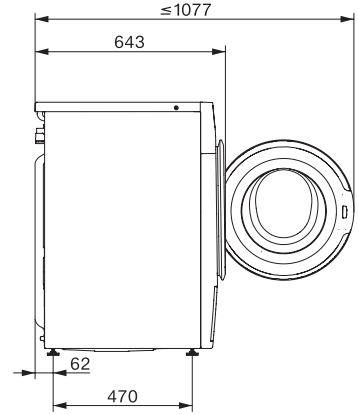

WSI883 WCS 125 Gala Edition
Frontbetjent W1-vaskemaskine:

EAN: 4002516766698 / Materiale nummer: 12434700 /
Gammelt materiale nummer: 11SI8831NDS

PIN-kode lås	•
Optisk interface	•
Tekniske data	
Mål i mm (bredde)	596
Mål i mm (højde)	850
Mål i mm (dybde)	643
Dybde ved åbnet dør i mm	1077
Vægt i kg	95
Samlet tilslutningsværdi i kW	2,10-2,40
Spænding i V	220-240
Sikring i A	10
Frekvens i HZ	50
Ledningslængde i m	2
Medfølgende tilbehør	
3 kapsler	•
Patron UltraPhase 1	•
Værdibevis til 5 patroner Miele UltraPhase	•
Tilgængelige displaysprog	
Tilgængelige displaysprog via MultiLanguage	deutsch, english (GB), français (FR), hrvatski, italiano, magyar, nederlands, polski, română, slovenščina, srpski, türkçe, ελληνικά

WSI883 WCS 125 Gala Edition
Frontbetjent W1-vaskemaskine:

W1 drawing, facia 5 degree, measures in mm

W1 drawing, facia 5 degree, measures in mm

W1 drawing, facia 5 degree, measures in mm

W1 drawing, facia 5 degree, measures in mm