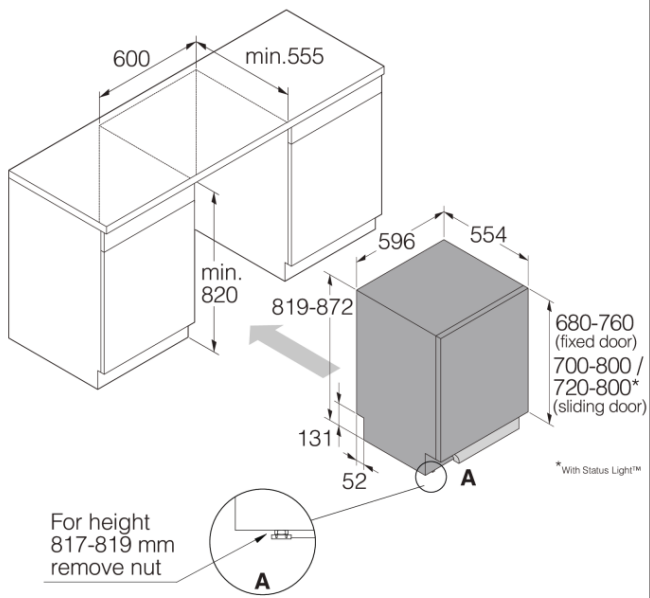

- Dybde (inkl. afstand til væg): 555 mm
- Indstillelig højde: 53 mm

Sikkerhed og Vedligeholdelse

- Aqua Safe™ - Sikrer mod vandskader
- Kid Safe™ - Knaplås
- Afspændingsindikator: Besked i display
- Saltindikator: Saltindikator

Tekniske data

- Kan tilsluttes kold eller varmt vand – størrelse 3/4"
- Max. temperatur for indgående vand: 70 °C
- Lydniveau (maks.): 42 dB(A)re 1 pW
- Varighed af standardprogram: 195 min
- Energiforbrug pr. cyklus for Eco-programmet 40-60°C: 0,64 kWh
- Vandforbrug per cyklus: 9,2 ltr.
- Energiforbrug i standby: 0,49 W
- Energiklasse: B
- Stiktype: Euro stik
- Tilslutningseffekt: 1900 W
- Faser: 1
- Sikring: 10 amp
- Frekvens: 50 Hz
- Påkrævet indløbstryk for vand: 0,03-1 MPa
- Nettovægt: 36 kg
- Støjklasse: B
- Energieffektivitetsklasse: 37,6 %
- Rengøringsevne: 1,13
- Tørreevne: 1,07
- Forskudt start: 3,99 W
- Energiforbrug pr. 100 cyklusser: 64 kWh

Dimensioner

- Bredde: 596 mm
- Højde: 819 mm
- Dybde: 554 mm
- Maksimal produkthøjde: 872 mm
- Længde på strømkabel: 1730 mm
- Dybde med dør åben: 1243 mm
- Længde på tilløbsslange: 163 cm
- Længde på afløbsslange: 200 cm

Logistisk information

- Bredde emballage: 640 mm
 - Højde emballage: 890 mm
 - Dybde emballage: 680 mm
 - Bruttovægt: 39 kg
 - Art. nummer: 743143
 - EAN kode: 3838782751288
 - Designtype: Husholdning
 - Design: Logic
-