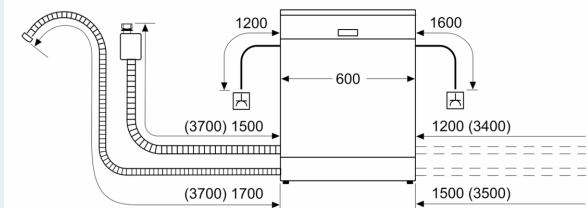

iQ300, Opvaskemaskine til
underbygning, 60 cm, hvid
SN43HW60CS

Mål i mm

▲ Stikdåse
( ) Værdier med forlængersæt