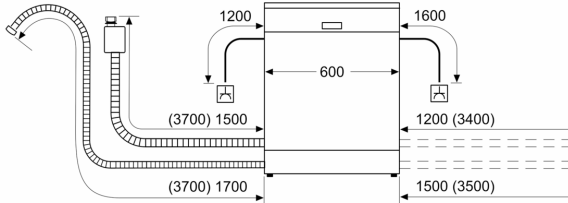

**Serie 4, Opvaskemaskine til
underbygning, 60 cm, hvid
SMU4ECW15S**

Mål i mm

⌘ Stikdåse
( ) Værdier med forlængersæt