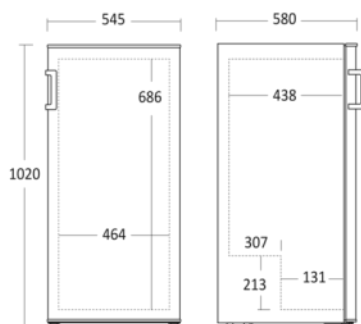

Fritstående køleskab

SKS 10255 W

Varenummer	310130453000SKS10255W	Tarifkode	8418219190
EAN kode	5704704020191	Antal i 40HQ con.	160

Kort beskrivelse

Praktisk og energirigtigt køleskab med 168 liter køl. Skabet kan stå frit så toppladen på skabet giver en ekstra bordplads lige ved hånden. SKS 10255 W indeholder 3 + 1 glashylder, som er brudsikre, stor grøntsagsskuffe og energibesparende LED lys.

Dimensioner

Mål og vægt

Produktmål, HxBxD, mm	1025 x 545 x 580
Emballagemål, HxBxD, mm	1065 x 573 x 595
Total pakkevolumen m ³	0,363
Bruttovolumen, ltr	163
Nettovolumen, ltr	158
Brutto- /nettovolumen, ltr	163 / 158
Indvendige mål, HxBxD, mm	x x x
Indbygningsmål, HxBxD, mm	x x x
Brutto- /nettovægt, kg	33,5 / 30