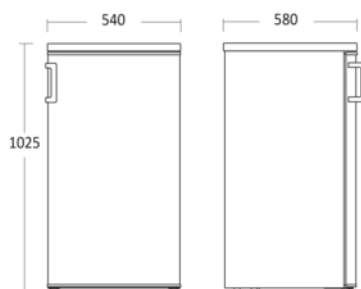

Køleskab med frostboks

SKB 10255 W

Varenummer	310337453000SKB10255W	Tarifkode	8418219190
EAN kode	5704704020207	Antal i 40HQ con.	160

Kort beskrivelse

Praktisk køleskab med lille fryser. Køleskabet rummer 133L kølekapacitet, og 17L integreret fryserum.

Dimensioner

Mål og vægt

Produktmål, HxBxD, mm	1025 x 540 x 580
Emballagemål, HxBxD, mm	1065 x 573 x 595
Total pakkevolumen m ³	0,363
Indvendige mål, HxBxD, mm	x x
Indbygningsmål, HxBxD, mm	x x
Nettovolumen køleskab, ltr.	133
Nettovolumen fryser, ltr.	17
Brutto- /nettovægt, kg	/