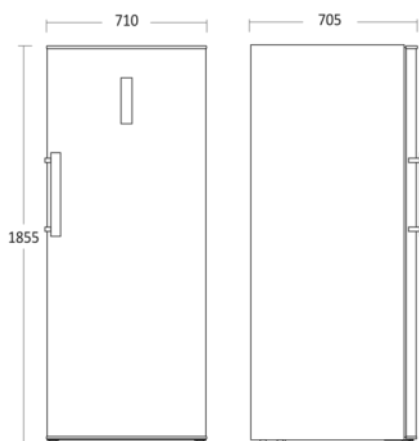

Fritstående fryseskab

SFS 18570 W

Varenummer	010240453000SFS18570W	Tarifkode	8418408099
EAN kode	5704704020245	Antal i 40HQ con.	66

Kort beskrivelse

Stort fryseskab med 380 liter kapacitet og selvafrimende fryseteknologi. Fryserens har 7 transparente fryseskuffer, heraf to maxi bokse som kan rumme de største ting.

Det fritstående fryseskab kommer med justerbare fødder, så det kan stå plant på alle underlag. Skabsdøren åbnes til højre, men døren kan også vendes, således er skabet fleksibelt at placere i alle rum.

Fokuspunkter

- NoFrost - 100% selvafrimende
- 70 cm i bredde - XXL kapacitet
- Udtagelige glashylder skaber et stort rum
- Kan stå i et tørt rum ved temperatur ned til -15°C
- EasyOpen håndtag
- To-I-En - kan både fryse og køle -16°C til -24°C og 2°C til 8°C
- 5 skuffer heraf 2 bigbox, 2 hylder

Dimensioner

Mål og vægt

Produktmål, HxBxD, mm	1855 x 710 x 705
Emballagemål, HxBxD, mm	1920 x 750 x 756
Total pakkevolumen m ³	1,089
Bruttovolumen, ltr	424
Nettovolumen, ltr	380
Indvendige mål, HxBxD, mm	1594 x 540 x 408,4
Indbygningsmål, HxBxD, mm	x x x
Brutto- /nettovægt, kg	93 / 85