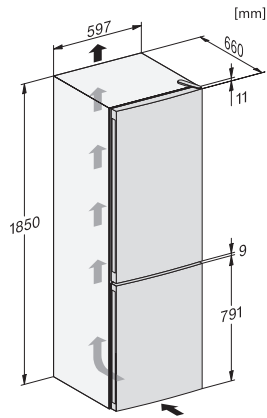

KDN 4174 E Active
Fritstående køle-/fryseskab
med NoFrost til en attraktiv pris.

KFN4374ED, KDN4074E Active, KDN4071E Active, KDN4174E Active, installation sketch (installation drawings)